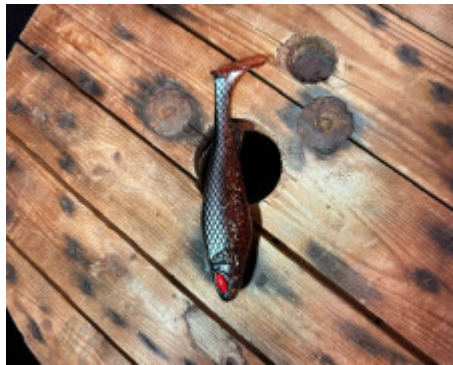

Daiwa Prorex Lazy Shad 20cm

Just nu: **99:-**

Exkl. moms.

Daiwas Prorex Lazy Shad är en superfin gäddjigg men fungerar även utmärkt för andra predatorer! Jiggen är 20cm och väger 85g vilket gör den väldigt långkastande!

Denna jigg är gjord för det skandinaviska predatorfisket och finns i en mängd heta färger!

- 20cm
- 85g

Se denna produkt på vår hemsida: <http://fiskredskap.se/products/view/daiwa-prorex-lazy-shad-20cm>