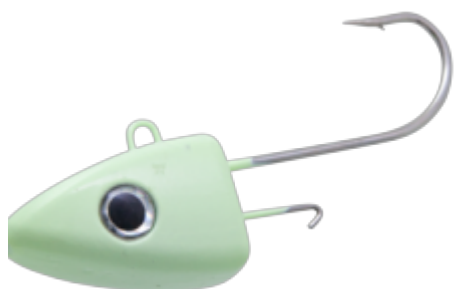

## Deep Sea McRubber Jig Head 350g

Deep Sea McRubber jigghuvud är ett perfekt balanserat huvud för djuphavs och vertikal fiske.

Den har en superstark rostfri wire genom hela huvudet, så inga svaga punkter.

Prova en, de är mycket slitstarka och skär genom vattnet som ett spjut. Krokstorlek 10/0.

Se denna produkt på vår hemsida: <http://fiskredskap.se/products/view/deep-sea-mcrubber-jig-head-350g>